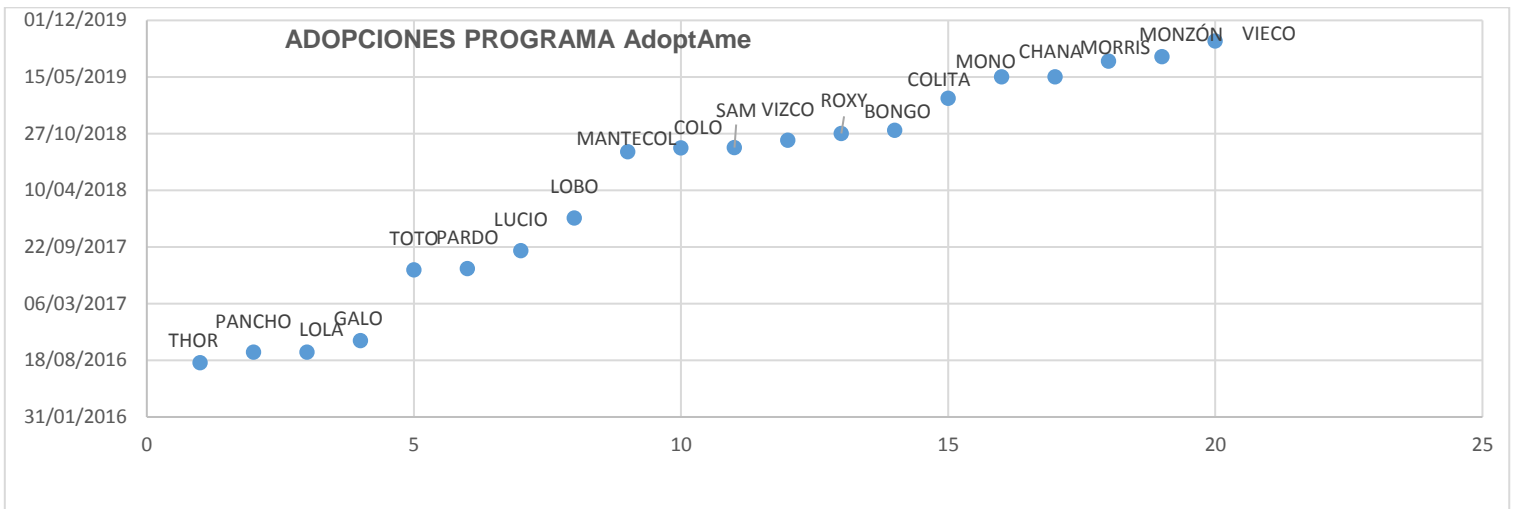

- Resultados Programa AdoptAme

- **Charlas de Adopción Responsable de Animales de Compañía**

FECHA	ESTABLECIMIENTO EDUCATIVO	OFRECIDA (O)/PEDIDA (P)	NÚMERO DE NIÑOS	NOTAS PARA PADRES
21/09/2019	Esc Num 25	O: Móvil Crnl Estomba	100	130
01/09/2019	Escuela Num 26	O: Móvil Nueva Belgrano	30	200
30/11/2017	Escuela Num 45	O: Móvil Villa Esperanza	53	120
23/11/2017	Jardin 928	P	40	
27/10/2017	Escuela Num 23	O: Móvil Talleres Municipales	30	200
11/10/2017	Escuela Num 23	O: Móvil Talleres Municipales	40	
06/10/2017	Escuela Num 36	O: Móvil Vista Alegre	60	150
13/09/2017	Escuela Adultos 704	P	40	
04/09/2017	Escuela Numero 30	O: Móvil Talleres Municipales	30	200
25/08/2017	Escuela Num 32	O: Móvil Aldea Romana	50	
23/08/2017	Escuela Num 32	O: Móvil Aldea Romana	50	250
			523	1250

FECHA	ESTABLECIMIENTO EDUCATIVO	OFRECIDA (O)/PEDIDA (P)	NÚMERO DE NIÑOS	NOTAS PARA PADRES
14/09/2018	Escuela Num 25	O: Móvil 2 Sesquicentenario	120	200
18/09/2018	Escuela Num 52	O: Móvil 1	100	320
25/10/2018	Escuela Num 34	P	140	
26/10/2018	Escuela Media Num 8	P	410	
06/11/2018	Escuela Num 60	O: Móvil 2 : Villa Don Bosco	80	350
08/11/2018	Escuela Num 64	P	100	
09/11/2018	Escuela Num 72	O: Móvil 2 : Villa Don Bosco	70	300
04/12/2018	Escuela Num 47	O: Móvil 3 Talleres Municipales	120	280
07/12/2018	Jardin 928	P	40	
			1180	1450