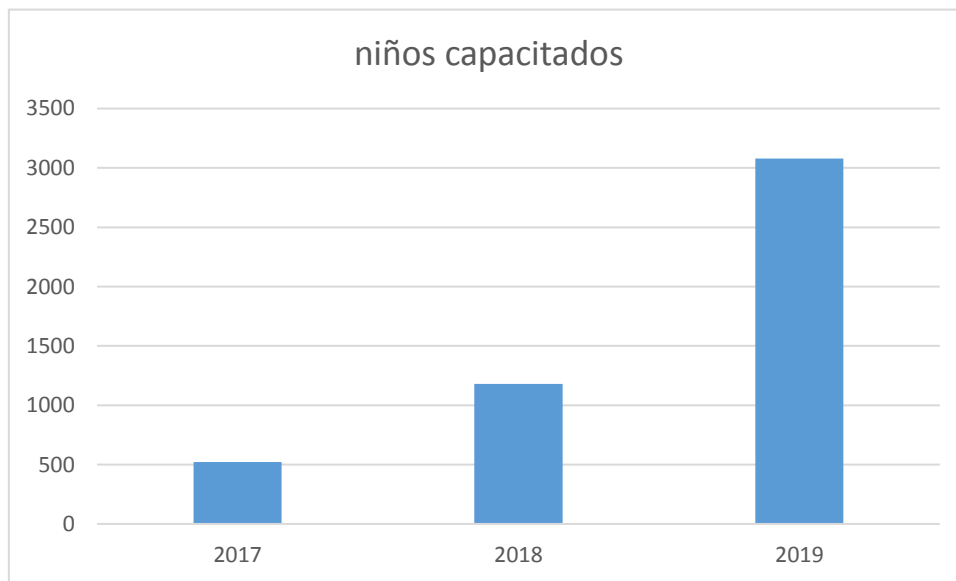

- Resultados Programa AdoptAme

- **Charlas de Adopción Responsable de Animales de Compañía**

FECHA	ESTABLECIMIENTO EDUCATIVO	OFRECIDA (O)/PEDIDA (P)	NÚMERO DE NIÑOS	NOTAS PARA PADRES
21/09/2019	Esc Num 25	O: Móvil Crnl Estomba	100	130
01/09/2019	Escuela Num 26	O: Móvil Nueva Belgrano	30	200
30/11/2017	Escuela Num 45	O: Móvil Villa Esperanza	53	120
23/11/2017	Jardin 928	P	40	
27/10/2017	Escuela Num 23	O: Móvil Talleres Municipales	30	200
11/10/2017	Escuela Num 23	O: Móvil Talleres Municipales	40	
06/10/2017	Escuela Num 36	O: Móvil Vista Alegre	60	150
13/09/2017	Escuela Adultos 704	P	40	
04/09/2017	Escuela Numero 30	O: Móvil Talleres Municipales	30	200
25/08/2017	Escuela Num 32	O: Móvil Aldea Romana	50	
23/08/2017	Escuela Num 32	O: Móvil Aldea Romana	50	250
			523	1250

FECHA	ESTABLECIMIENTO EDUCATIVO	OFRECIDA (O)/PEDIDA (P)	NÚMERO DE NIÑOS	NOTAS PARA PADRES
14/09/2018	Escuela Num 25	O: Móvil 2 Sesquicentenario	120	200
18/09/2018	Escuela Num 52	O: Móvil 1	100	320
25/10/2018	Escuela Num 34	P	140	
26/10/2018	Escuela Media Num 8	P	410	
06/11/2018	Escuela Num 60	O: Móvil 2 : Villa Don Bosco	80	350
08/11/2018	Escuela Num 64	P	100	
09/11/2018	Escuela Num 72	O: Móvil 2 : Villa Don Bosco	70	300
04/12/2018	Escuela Num 47	O: Móvil 3 Talleres Municipales	120	280
07/12/2018	Jardin 928	P	40	
			1180	1450