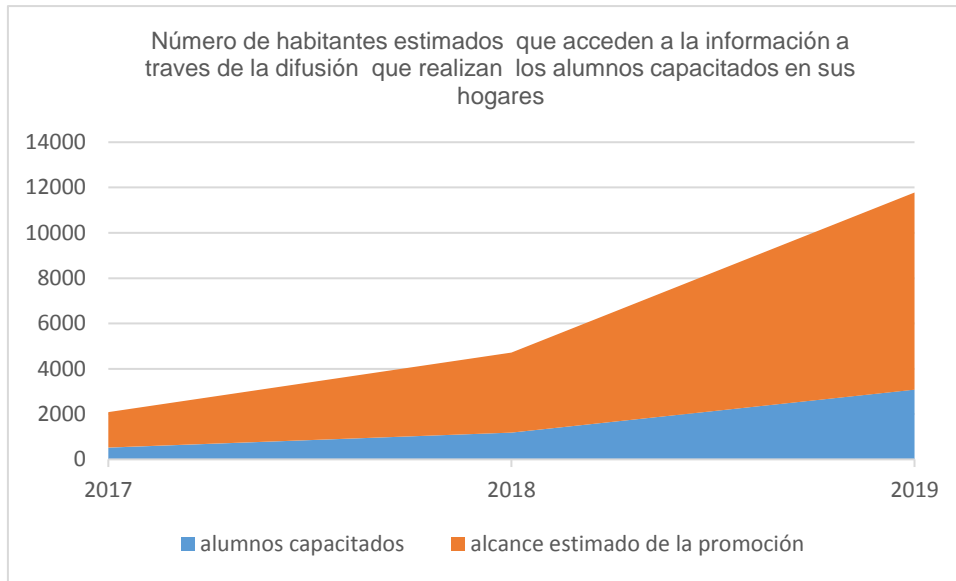

- Resultados Programa AdoptAme

- **Charlas de Adopción Responsable de Animales de Compañía**

FECHA	ESTABLECIMIENTO EDUCATIVO	OFRECIDA (O)/PEDIDA (P)	NÚMERO DE NIÑOS	NOTAS PARA PADRES
21/09/2019	Esc Num 25	O: Móvil Crnl Estomba	100	130
01/09/2019	Escuela Num 26	O: Móvil Nueva Belgrano	30	200
30/11/2017	Escuela Num 45	O: Móvil Villa Esperanza	53	120
23/11/2017	Jardin 928	P	40	
27/10/2017	Escuela Num 23	O: Móvil Talleres Municipales	30	200
11/10/2017	Escuela Num 23	O: Móvil Talleres Municipales	40	
06/10/2017	Escuela Num 36	O: Móvil Vista Alegre	60	150
13/09/2017	Escuela Adultos 704	P	40	
04/09/2017	Escuela Numero 30	O: Móvil Talleres Municipales	30	200
25/08/2017	Escuela Num 32	O: Móvil Aldea Romana	50	
23/08/2017	Escuela Num 32	O: Móvil Aldea Romana	50	250
			523	1250

FECHA	ESTABLECIMIENTO EDUCATIVO	OFRECIDA (O)/PEDIDA (P)	NÚMERO DE NIÑOS	NOTAS PARA PADRES
14/09/2018	Escuela Num 25	O: Móvil 2 Sesquicentenario	120	200
18/09/2018	Escuela Num 52	O: Móvil 1	100	320
25/10/2018	Escuela Num 34	P	140	
26/10/2018	Escuela Media Num 8	P	410	
06/11/2018	Escuela Num 60	O: Móvil 2 : Villa Don Bosco	80	350
08/11/2018	Escuela Num 64	P	100	
09/11/2018	Escuela Num 72	O: Móvil 2 : Villa Don Bosco	70	300
04/12/2018	Escuela Num 47	O: Móvil 3 Talleres Municipales	120	280
07/12/2018	Jardin 928	P	40	
			1180	1450