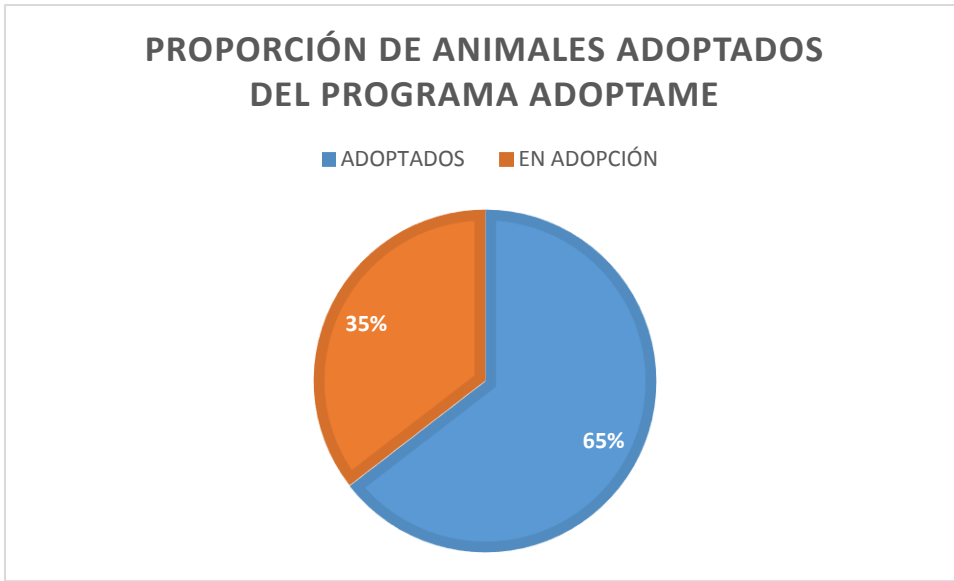

- Resultados Programa AdoptAme

- **Charlas de Adopción Responsable de Animales de Compañía**

FECHA	ESTABLECIMIENTO EDUCATIVO	OFRECIDA (O)/PEDIDA (P)	NÚMERO DE NIÑOS	NOTAS PARA PADRES
21/09/2019	Esc Num 25	O: Móvil Crnl Estomba	100	130
01/09/2019	Escuela Num 26	O: Móvil Nueva Belgrano	30	200
30/11/2017	Escuela Num 45	O: Móvil Villa Esperanza	53	120
23/11/2017	Jardin 928	P	40	
27/10/2017	Escuela Num 23	O: Móvil Talleres Municipales	30	200
11/10/2017	Escuela Num 23	O: Móvil Talleres Municipales	40	
06/10/2017	Escuela Num 36	O: Móvil Vista Alegre	60	150
13/09/2017	Escuela Adultos 704	P	40	
04/09/2017	Escuela Numero 30	O: Móvil Talleres Municipales	30	200
25/08/2017	Escuela Num 32	O: Móvil Aldea Romana	50	
23/08/2017	Escuela Num 32	O: Móvil Aldea Romana	50	250
			523	1250